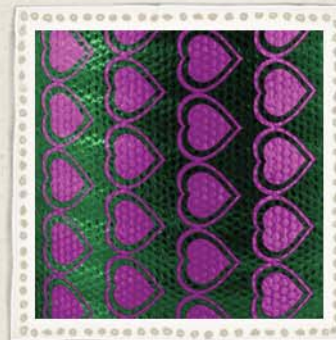

COLORES

FANTASÍA

02-CORA-03
CORAZON
FONDO AZUL

02-LUNA-01
LUNARES
MULTICOLOR

02-GEOM-01
GEOMETRICO
FONDO VERDE

02-GEOM-04
GEOMETRICO
FONDO ROJO

02-CORA-04
CORAZON
FONDO VIOLETA

02-ARAB-01
ARABESCO
MULTICOLOR

02-GEOM-02
GEOMETRICO
FONDO AZUL

02-CORA-01
CORAZON
FONDO VERDE

02-ESTR-01
ESTRELLA
FONDO NEGRO

02-ARAÑ-01
ARAÑA
BIANCO NEGRO

02-GEOM-03
GEOMETRICO
FONDO ROSA

02-CORA-02
CORAZON
FONDO ROJO

02-ESTR-02
ESTRELLA
FONDO DORADO

info@
embrilam.
COM

TEL +5411
2046
1182

COLORES

FANTASÍA

02-CUAD-03
CUADRO
NEWELLS
NEGRO | ROJO

02-CUAD-07
CUADRO
ALTE. BROWN
ORO | NEGRO

02-ACEB-01
ACEBRADO
FONDO ORO

02-ACEB-04
ACEBRADO
FONDO FUCSIA