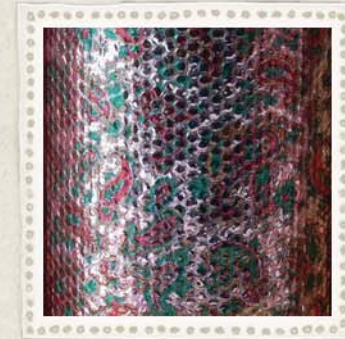

02-021
CORAZON
FONDO VIOLETA

02-024
ARABESCO
MULTICOLOR